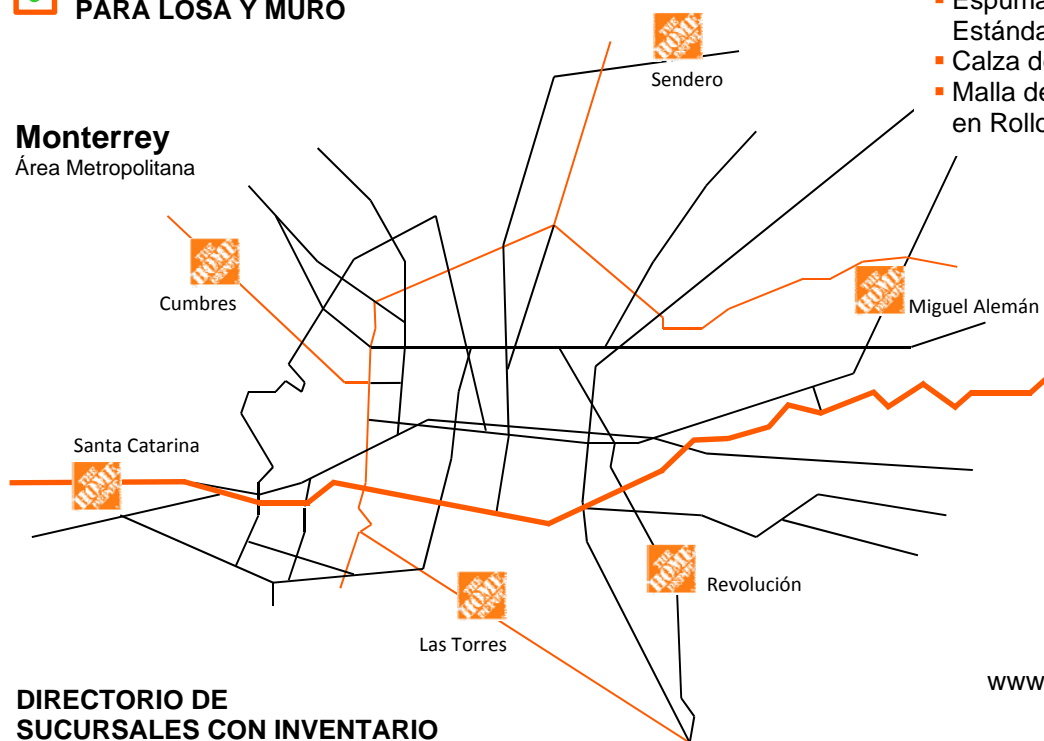

Monterrey

Área Metropolitana

Horario de Tiendas

Lunes a Sábado
7:00 am a 10:00 pm

Domingo
8:00 am a 10:00 pm

Página Web:

www.homedepot.com.mx

DIRECTORIO DE SUCURSALES CON INVENTARIO

Ahora son 5 Sucursales:

SKU = Número de Artículo Exclusivo de The Home Depot.

UPC = Código de Barra asignado al Artículo.

Código Xella = Código de Artículo Exclusivo de Xella.

Ubicación de Materiales en Sucursal: