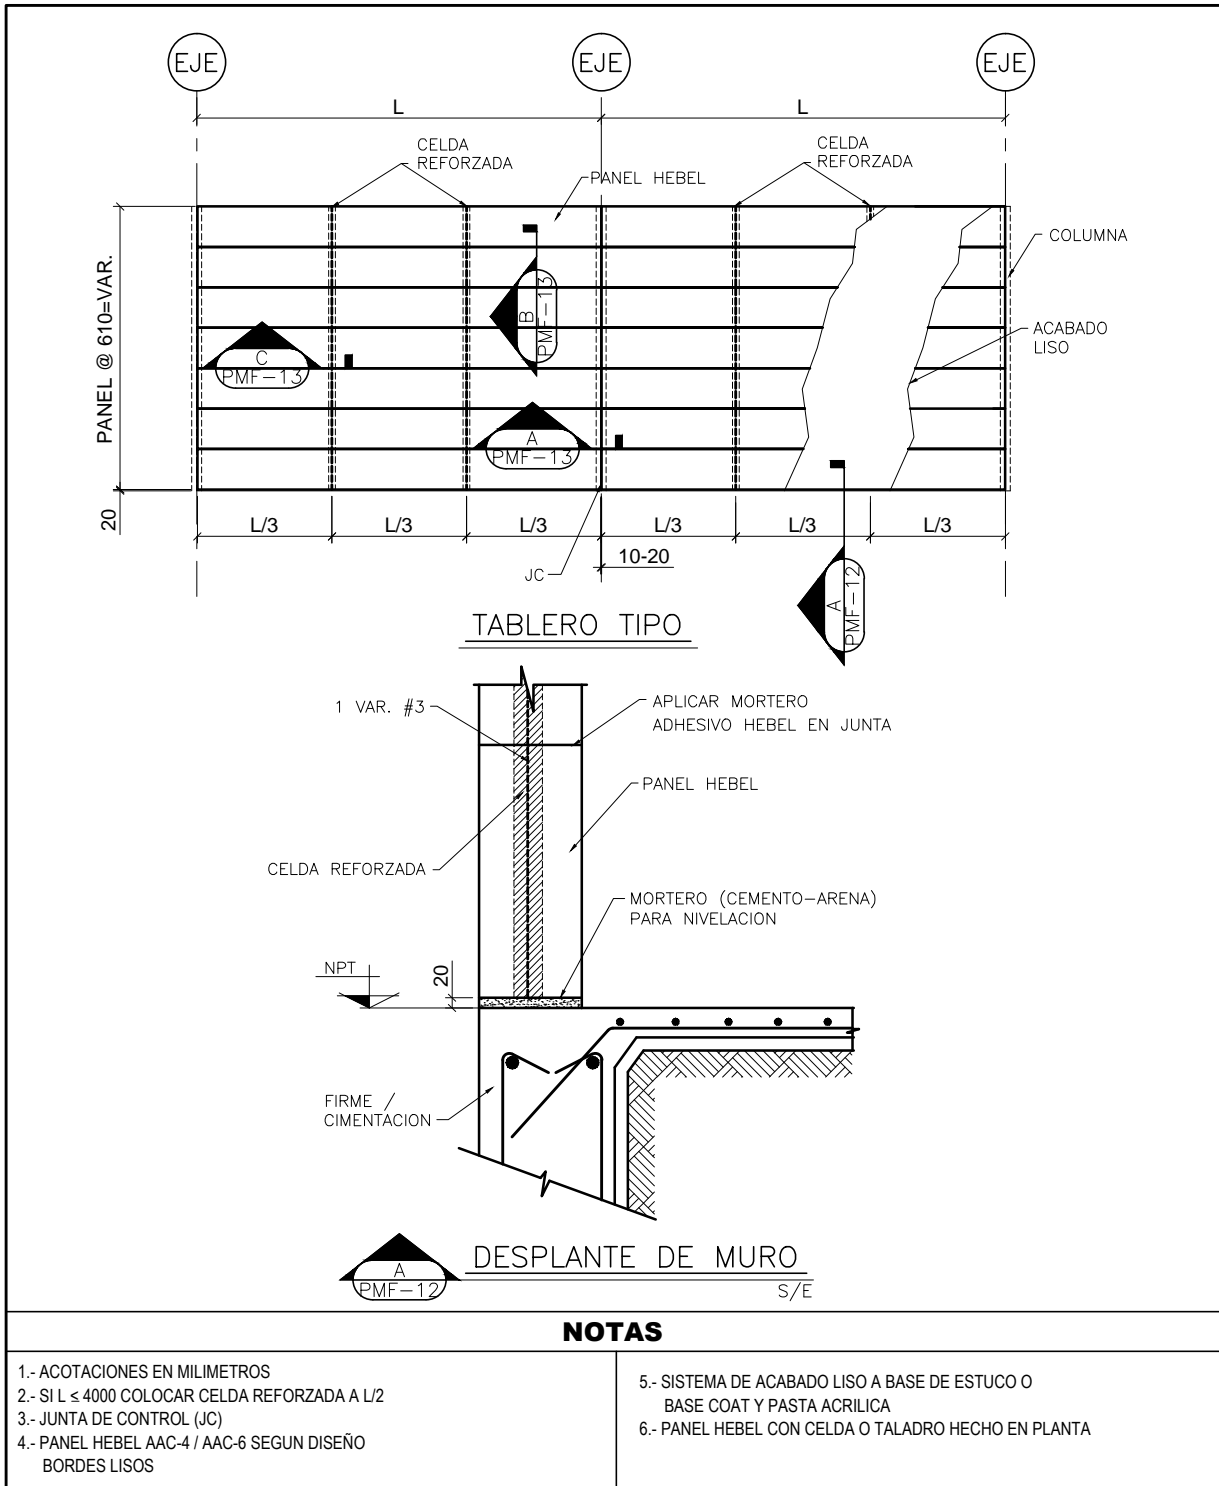

Panel para Muro de Fachada

Hoja Técnica PMF-12

PANEL MURO HORIZONTAL FACHADA LISA

XELLA MEXICANA, S.A. DE C.V.

Río Amacuzac #1201 Ote. ■ Col. Valle Oriente ■ San Pedro Garza García, N.L. ■ México ■ 66269

Tel. +52 (81)8399-2464 +52 (81)8399-2462 Fax +52 (81)8399-2420