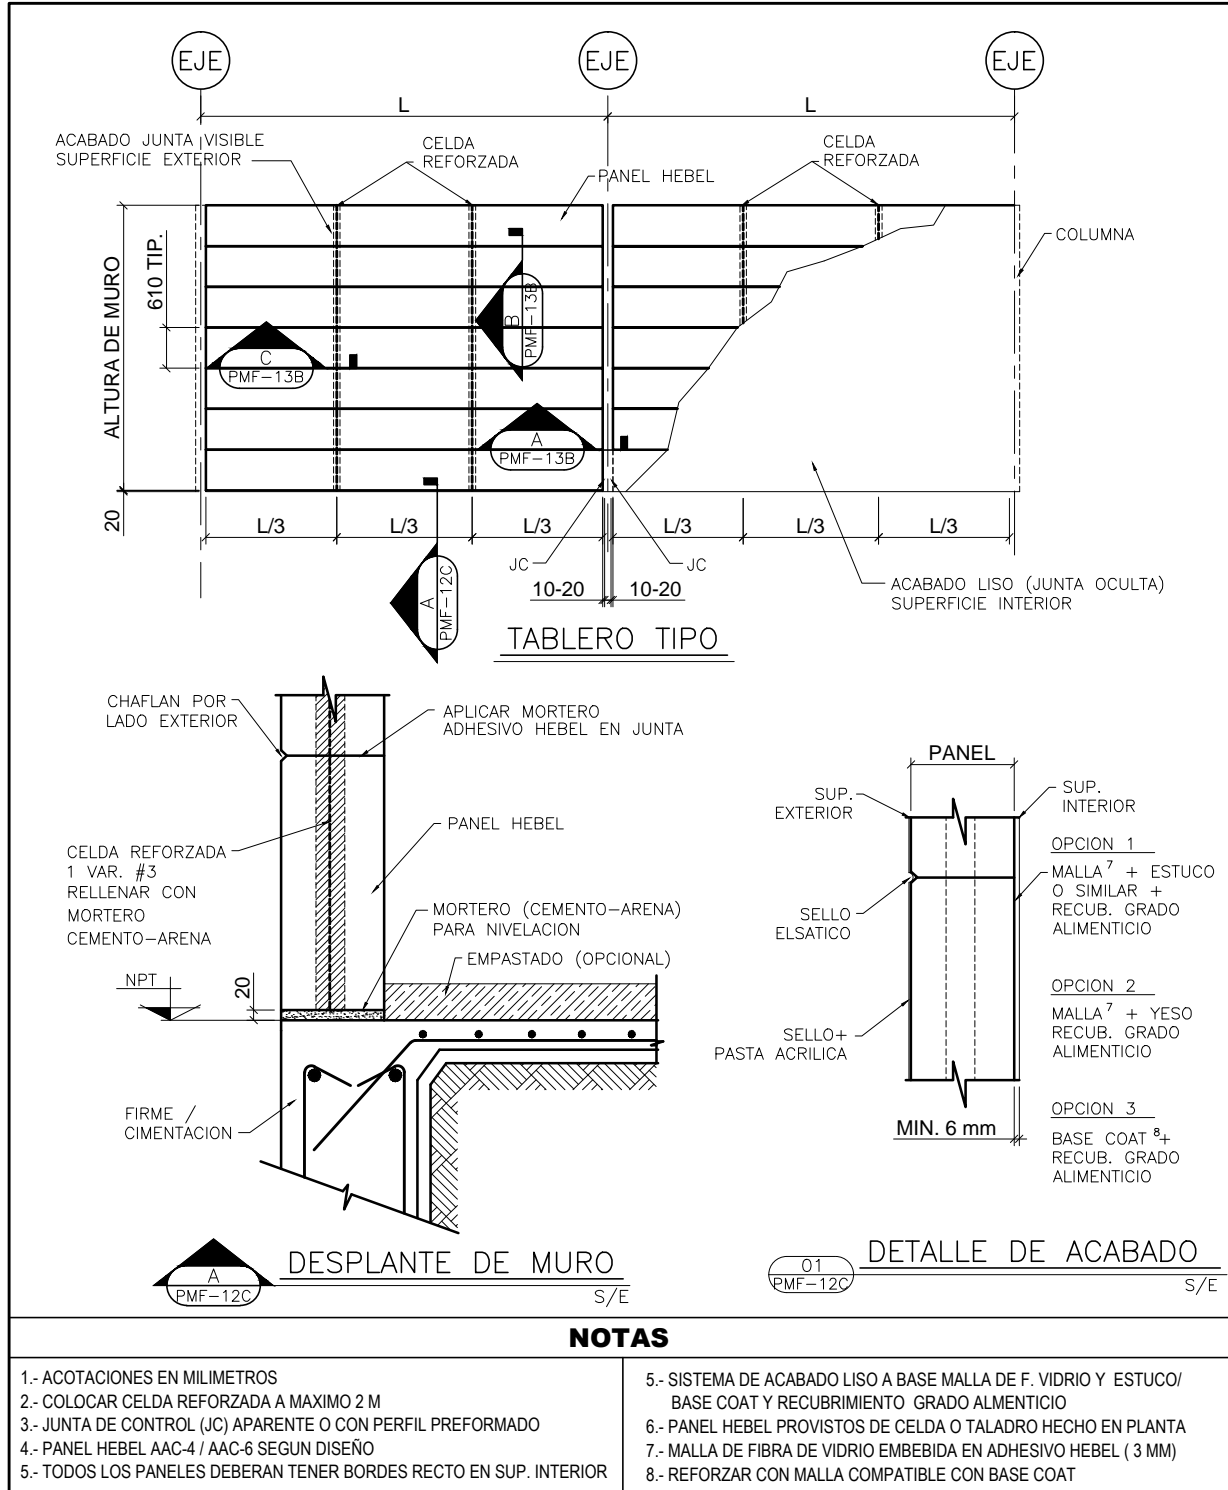

# Panel para Muro de Fachada

Hoja Técnica PMF-12C

## PANEL MURO HORIZONTAL FACHADA LISA

XELLA MEXICANA, S.A. DE C.V.

Río Amacuzac #1201 Ote. ■ Col. Valle Oriente ■ San Pedro Garza García, N.L. ■ México ■ 66269

Tel. +52 (81)8399-2464 +52 (81)8399-2462 Fax +52 (81)8399-2420