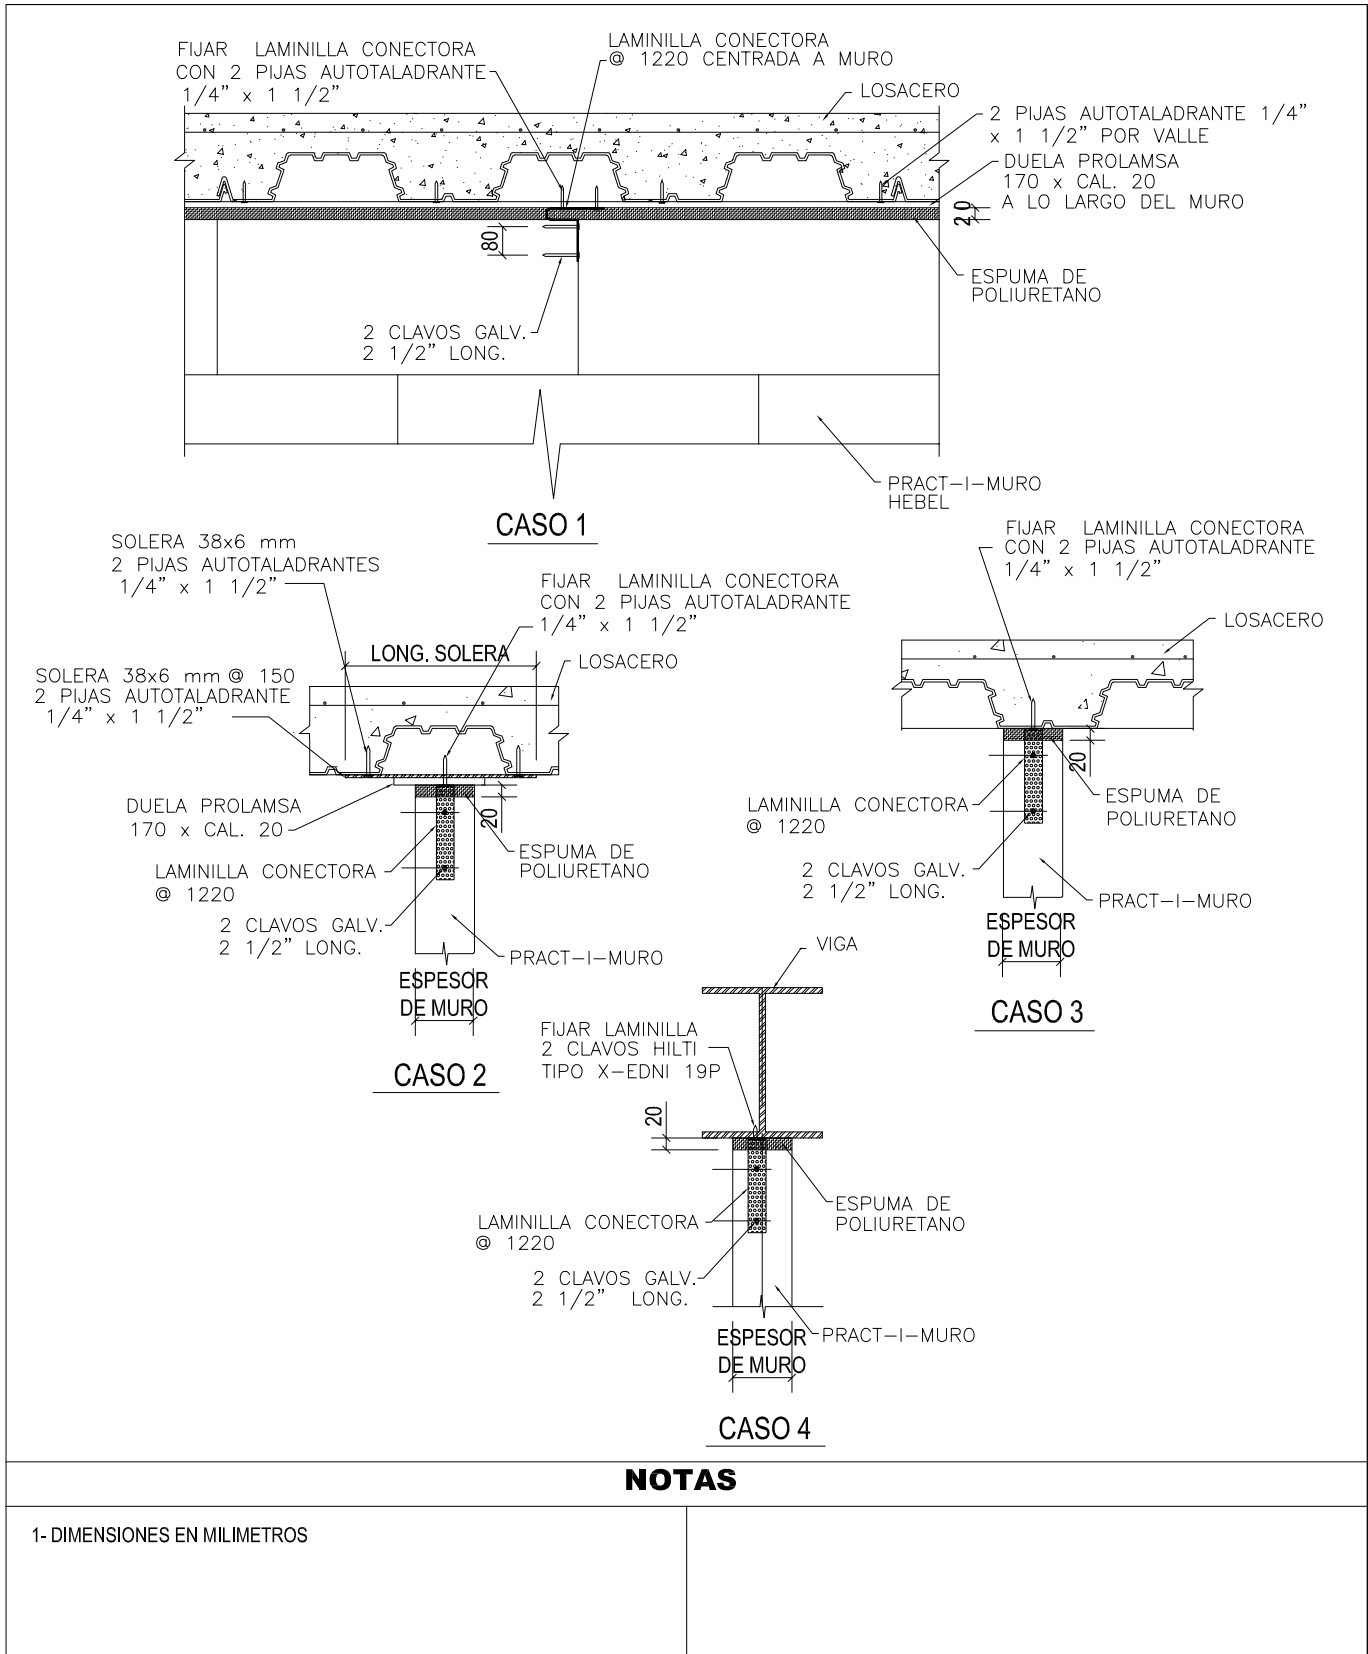

CONEXION SUPERIOR DE MURO

XELLA MEXICANA, S.A. DE C.V.

Río Amacuzac #1201 Ote. ■ Col. Valle Oriente ■ San Pedro Garza García, N.L. ■ México ■ 66269

Tel. +52 (81)8399-2464 +52 (81)8399-2462 Fax +52 (81)8399-2420