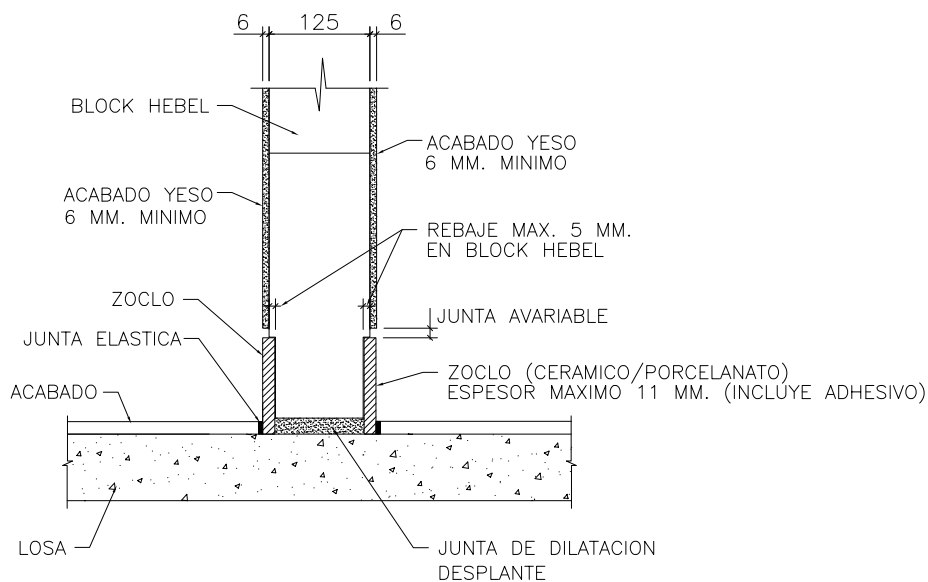

DETALLE DE ZOCLO (ALTERNATIVO)

PRACTIMURO DE 125 MM.

PRACTIMURO DE 150 MM.

NOTAS

- 1- DIMENSIONES EN MILIMETROS.
- 2- EN PRACTIMURO DE 10.0 CM. (ESPESOR) NO SE PERMITE REBAJAR MURO PARA COLOCAR ZOCLO.