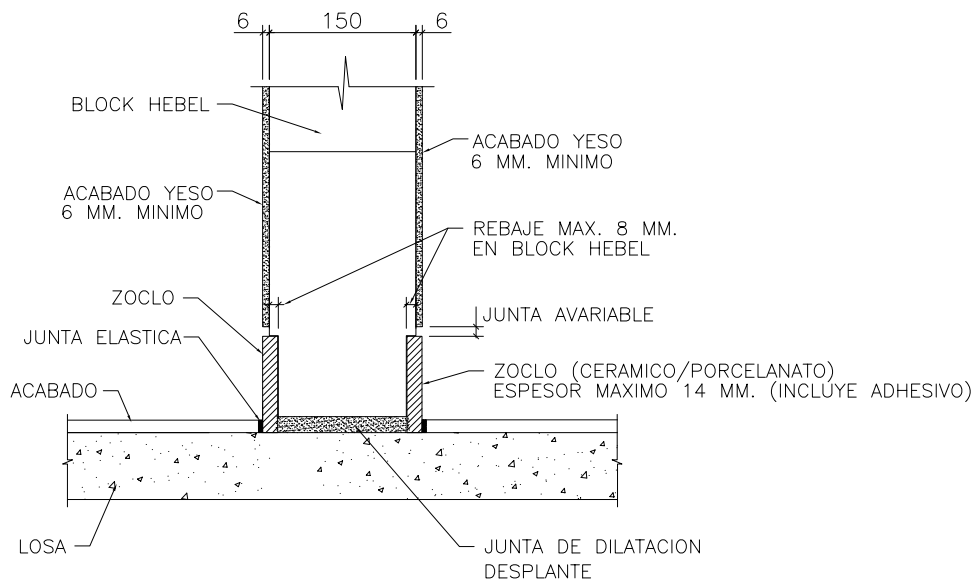

DETALLE DE ZOCLO (ALTERNATIVO)

PRACTIMURO DE 125 MM.

PRACTIMURO DE 150 MM.

NOTAS

- 1- DIMENSIONES EN MILIMETROS.
- 2- EN PRACTIMURO DE 10.0 CM. (ESPESOR) NO SE PERMITE REBAJAR MURO PARA COLOCAR ZOCLO.